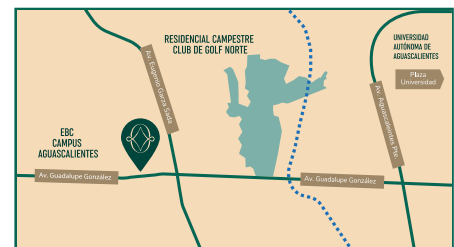

BEARA: PARAÍSO VERTICAL

Beara, el proyecto residencial vertical que ofrece una vida extraordinaria, en una comunidad tranquila, con espacios hermosos.

Beara, se desarrolla en una de las zonas más exclusivas y vivas de la ciudad, con acceso fácil a bancos, cafeterías, farmacias y áreas comerciales y con una ubicación inigualable que te permitirá disfrutar del dinamismo de una de las zonas más vibrantes y exclusivas en Aguascalientes, conservando la privacidad y seguridad. Beara constará de 142 departamentos de 1 a 3 recámaras, con ambientes fluidos, cómodos y funcionales con acabados de lujo y espacios optimizados. Todos los departamentos se entregan con cocina integral, baños completos y clósets.

Las áreas exteriores, son una de las 20 exclusivas amenidades pensadas para disfrutar tus días en Beara.

Beara[®]
PARAÍSO VERTICAL

beara.mx

SHOWROOM
AV. GUADALUPE GONZÁLEZ No. 1,111
AGUASCALIENTES, AGS.